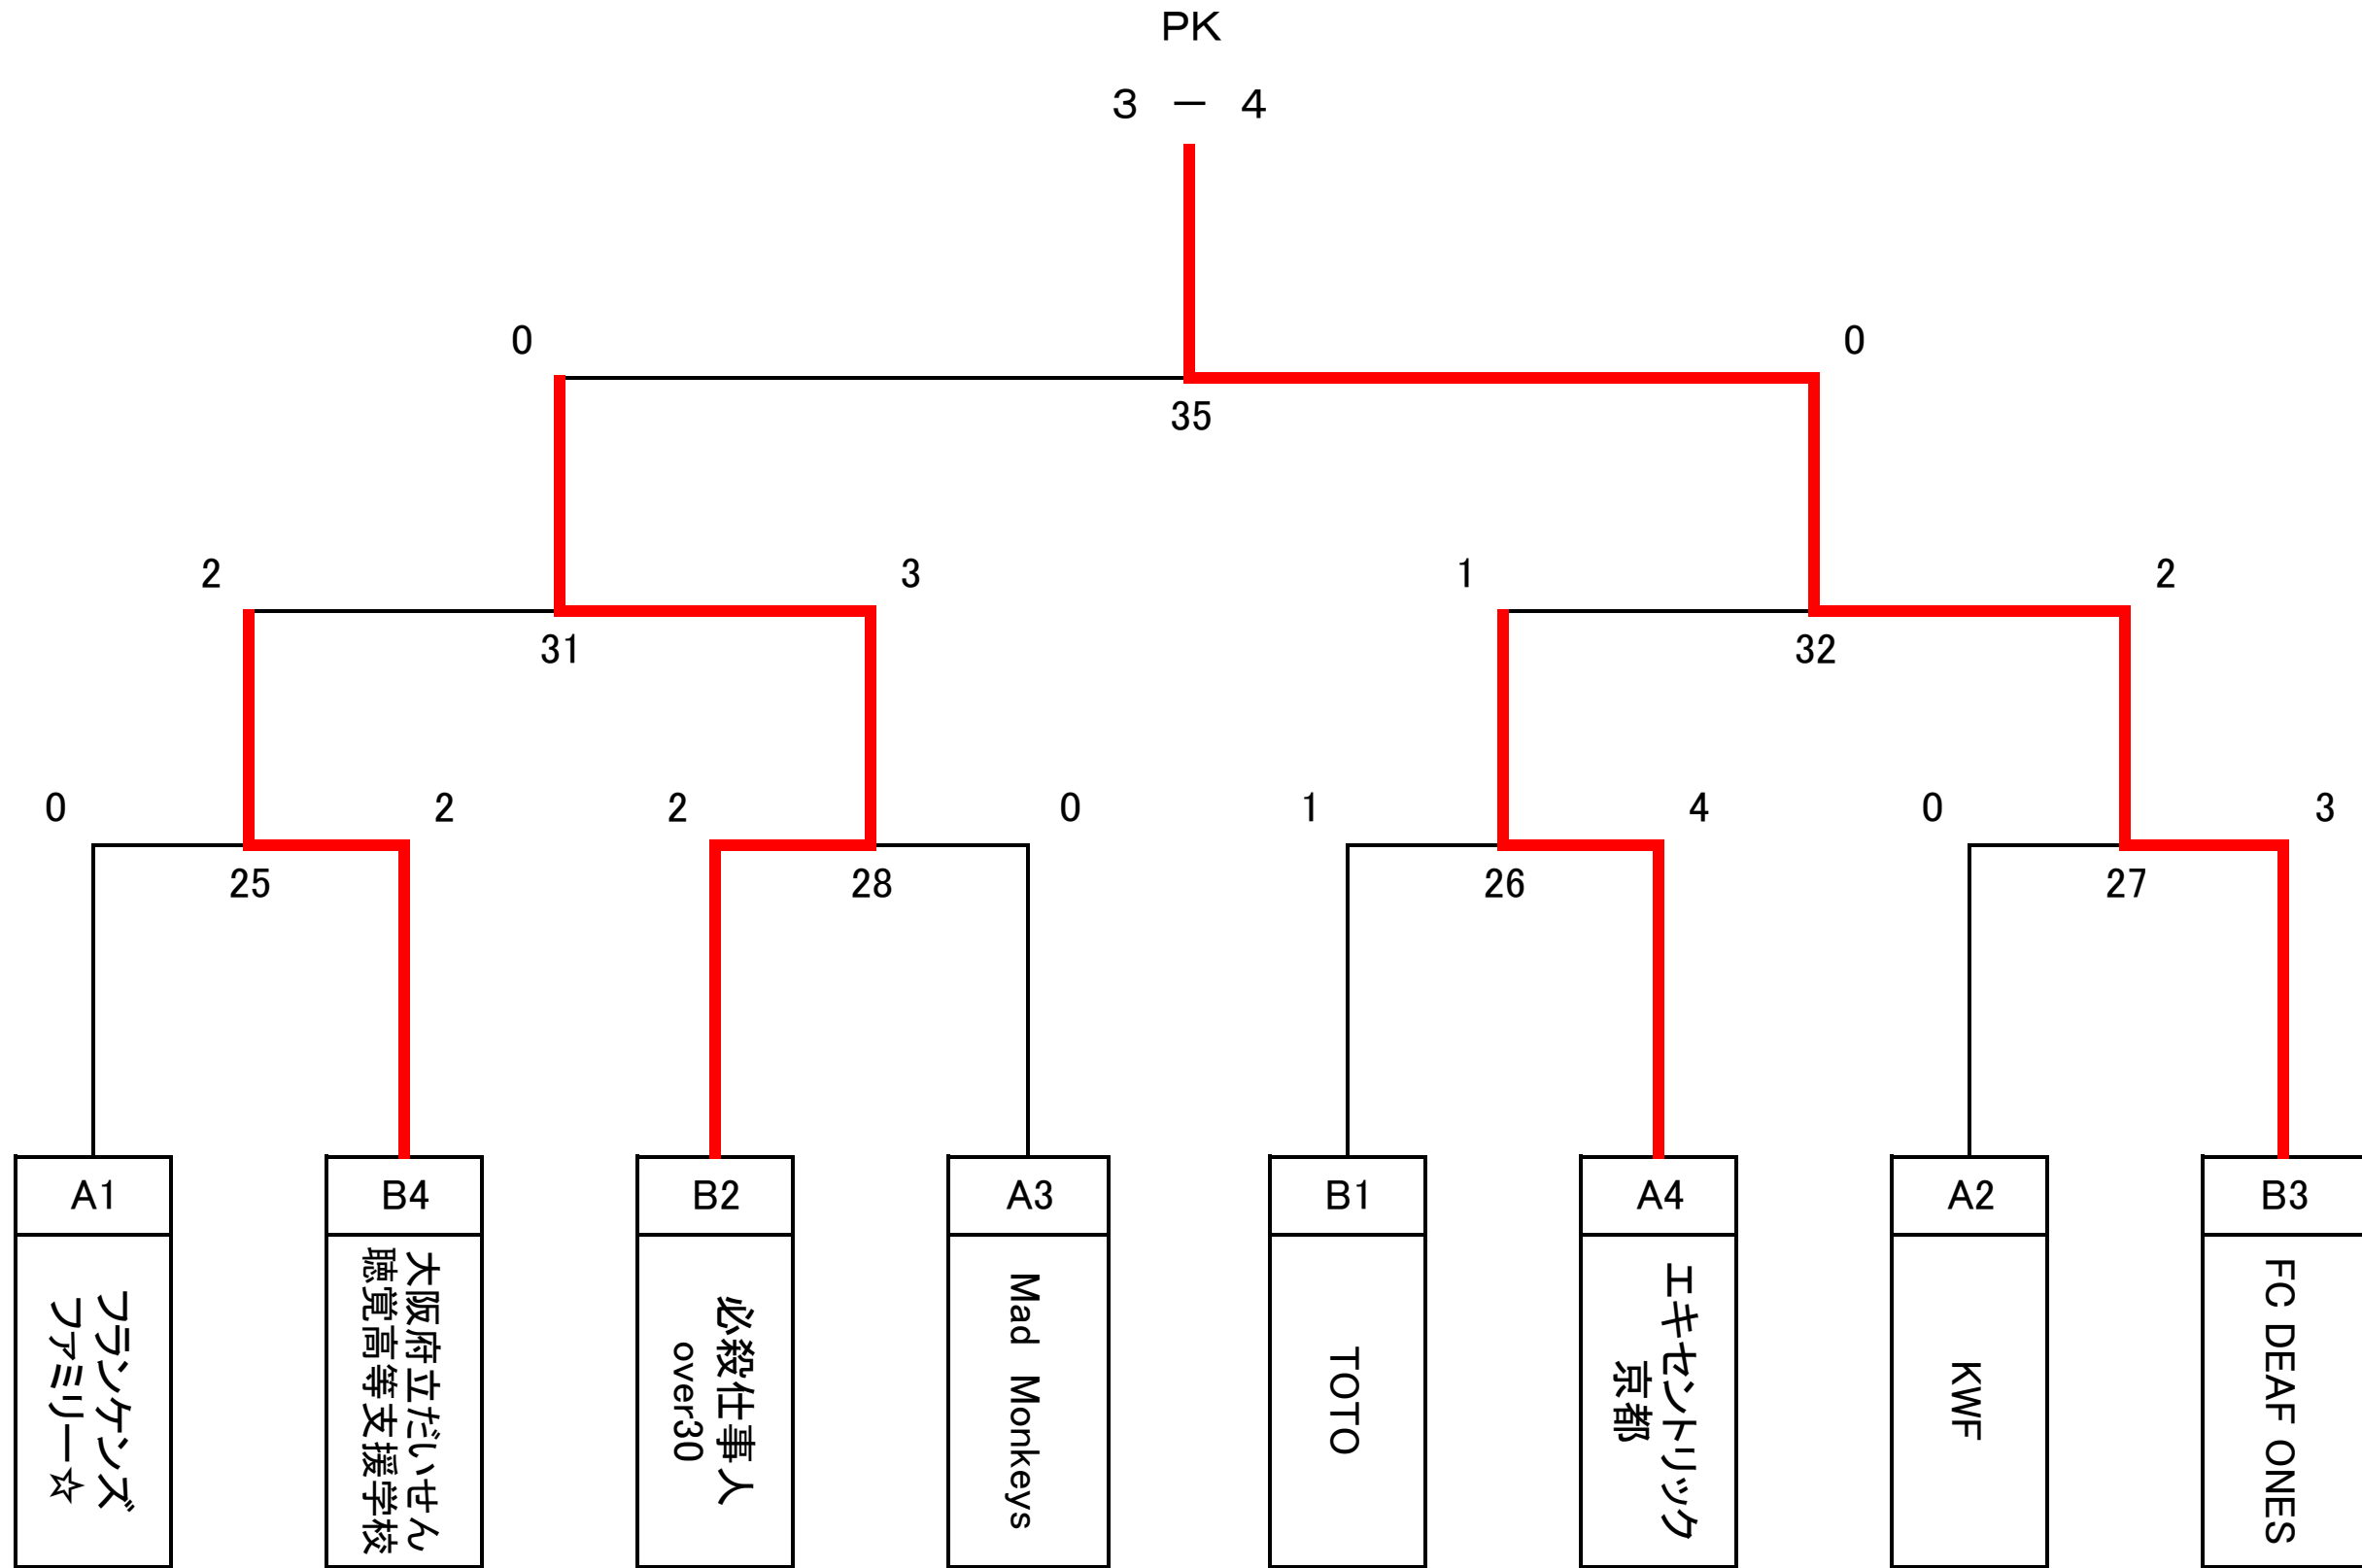

A	KWF	エキセントリック 京都	フランケ ンズ ファミ リー☆	Mad Monkeys	ジョキ アーモ フット サル チーム	勝点	得点	失点	得失 点差	順位
KWF		○ 3-1	× 1-3	○ 3-1	○ 4-0	9	11	5	6	2
エキセントリック 京都	× 1-3		× 2-3	× 0-2	○ 3-0	3	6	8	-2	4
フランケ ンズ ファミ リー☆	○ 3-1	○ 3-2		○ 3-1	○ 3-0	12	12	4	8	1
Mad Monkeys	× 1-3	○ 2-0	× 1-3		○ 2-1	6	6	7	-1	3
ジョキ アーモ フット サル チーム	× 0-4	× 0-3	× 0-3	× 1-2		0	1	12	-11	5

B	疾風怒濤	必殺仕事人 over30	FC DEAF ONES	大阪府立だい せん聴覚高等 支援学校	TOTO	勝点	得点	失点	得失点差	順位
疾風怒濤		× 1-3	× 1-3	× 2-3	× 0-2	0	4	11	-7	5
必殺仕事人 over30	○ 3-1		△ 1-1	× 2-4	○ 4-0	7	10	6	4	2
FC DEAF ONES	○ 3-1	△ 1-1		○ 4-1	× 1-2	7	9	5	4	3
大阪府立だい せん聴覚高等 支援学校	○ 3-2	○ 4-2	× 1-4		× 0-1	6	8	9	-1	4
TOTO	○ 2-0	× 0-4	○ 2-1	○ 1-0		9	5	5	0	1

決勝トーナメント

9~10位決定戦

3位決定戦