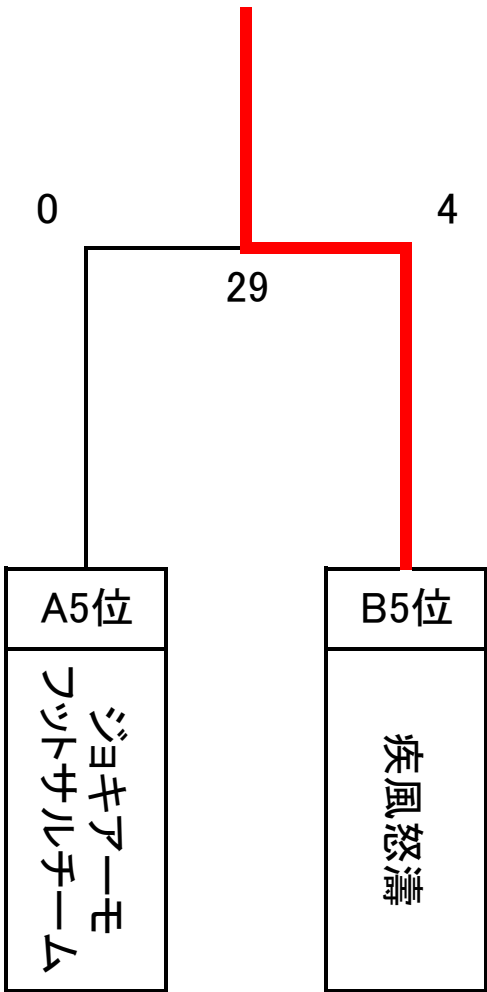

A	KWF	エキセントリック 京都	フランケ ンズ ファミ リー☆	Mad Monkeys	ジョキ アーモ フット サル チーム	勝点	得点	失点	得失 点差	順位
KWF		○ 3-1	× 1-3	○ 3-1	○ 4-0	9	11	5	6	2
エキセントリック 京都	× 1-3		× 2-3	× 0-2	○ 3-0	3	6	8	-2	4
フランケ ンズ ファミ リー☆	○ 3-1	○ 3-2		○ 3-1	○ 3-0	12	12	4	8	1
Mad Monkeys	× 1-3	○ 2-0	× 1-3		○ 2-1	6	6	7	-1	3
ジョキ アーモ フット サル チーム	× 0-4	× 0-3	× 0-3	× 1-2		0	1	12	-11	5

決勝トーナメント

9~10位決定戦

3位決定戦